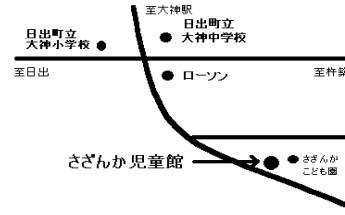

## メール登録をしませんか？

メール登録をすると活動の連絡等を携帯で受け取ることができます。詳しくは児童館(72-8383)までお問い合わせください。休館日は日曜・祝日です。

感染症の状況により、活動内容が変更又は中止になることがあります。